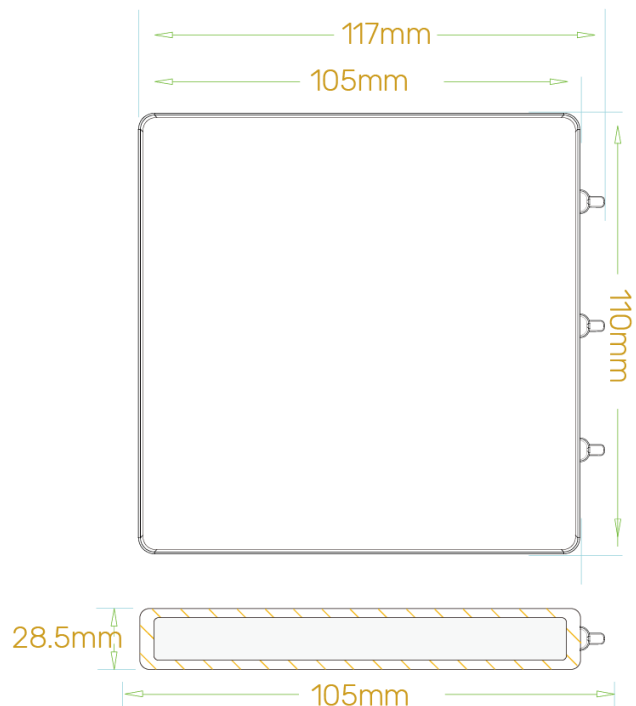

パラメーター

製品モデル	APTG-MO01	
ワイヤレス機能	プロトコル	ZETA-G
	作業帯域	920.6MHz~928.0MHz
	チャンネル数	シングルチャンネル
電気特性	電源	充電式バッテリー：5000mAh DC 5V
	最大電力	5W
	サイズ	110*117*28.5 mm
	ケース材質	SECC
	アンテナ	20cmグルースティックアンテナ
動作環境	動作温度	-20°C~+75°C
	保管温度	-30°C~+85°C

電波法 工事設計認証番号：006-000527
電気通信事業法 認証番号：D21-0033001

中国上海

上海市虹口区东大名路1098号
(浦江国际金融广场) 20楼B室

+86 (0) 21-51537183
info@zifisense.com
www.zifisense.com

中国厦门

厦门市软件园三期诚毅大街
373号 (A05栋) 803

+86 (0) 592 6070310
info@zifisense.com
www.zifisense.com

英国剑桥

3 Charles Babbage Road,
Cambridge, CB3 0GT

+44(0) 1223 491 099
info@zifisense.com
www.zifisense.co.uk

纵行科技公众号