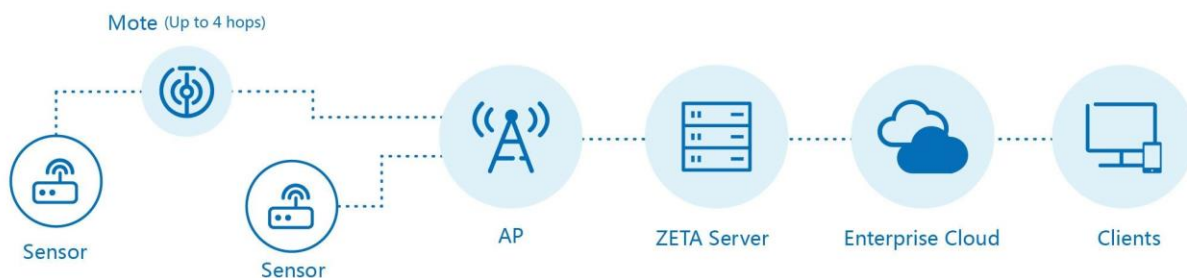

Features

- 双方向通信、マルチプロトコル
- 複合セキュリティ
- マルチホップネットワークサポート
- 屋内使用専用仕様
- SIMカード(3G)スロット内蔵