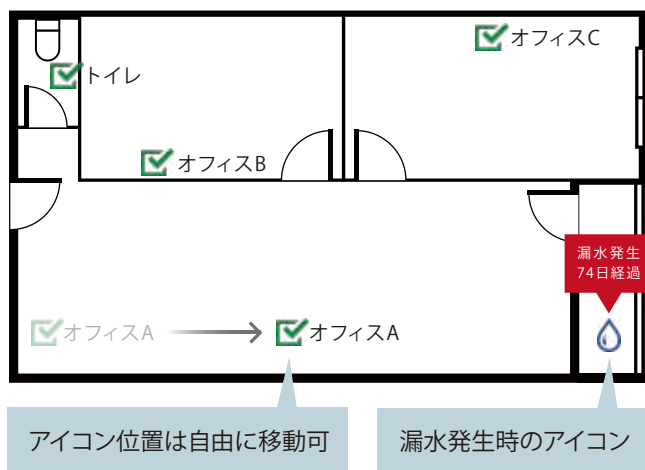

Waterleakage 水漏れ検知キット

W

漏水の発生をお知らせ!

ZETA基地局と専用センサーを設置するだけで、
すぐにPCやタブレットで複数個所の漏水状況の監視ができ、漏水時にアラートメールが届きます。

① センサー等を設置

測定したい場所(オフィスビル・商業施設・工場等)に**専用センサー**等を設置。

② クラウドへ送信

センサーのデータをクラウドへ送信。**センサーが水に触れると発砲し発砲情報をクラウドへ送信。**

③ アプリで表示

Webアプリを利用し、PCやタブレットにて**測定状況やセンサーの設置位置を簡易平面図にて確認可能。**

④ メールが届く

水漏れが発生すると「**お知らせメール**」が届きます。

設置したセンサー位置はシンプル平面図にアイコン表示

Sensor・AP

専用センサー・基地局

ZETA 漏水センサー(ケーブルタイプ)5m (WDZ3ZT92)

ZETA Indoor AP (APZ2ZT92) 室内用

Specification

仕様

プロダクトNo.WDZ3ZT92

無線仕様	プロトコル	ZETA
	周波数	920MHz
	送信出力	13dBm (20mW)
電気仕様	電源	電池駆動 2×ER14505
	電池容量	2×2700 mAh
	待機電流	≤ 10 μA
	動作電流	≤ 70 mA
物理仕様	サイズ	66×55×36 mm (センサーケーブル長は 1~5m を選択可能)
	筐体素材	ABS
	防水・防塵規格	IP45
	アンテナ	モノポールアンテナ
動作環境	動作温度	-20~75℃
	保存温度	-30~85℃