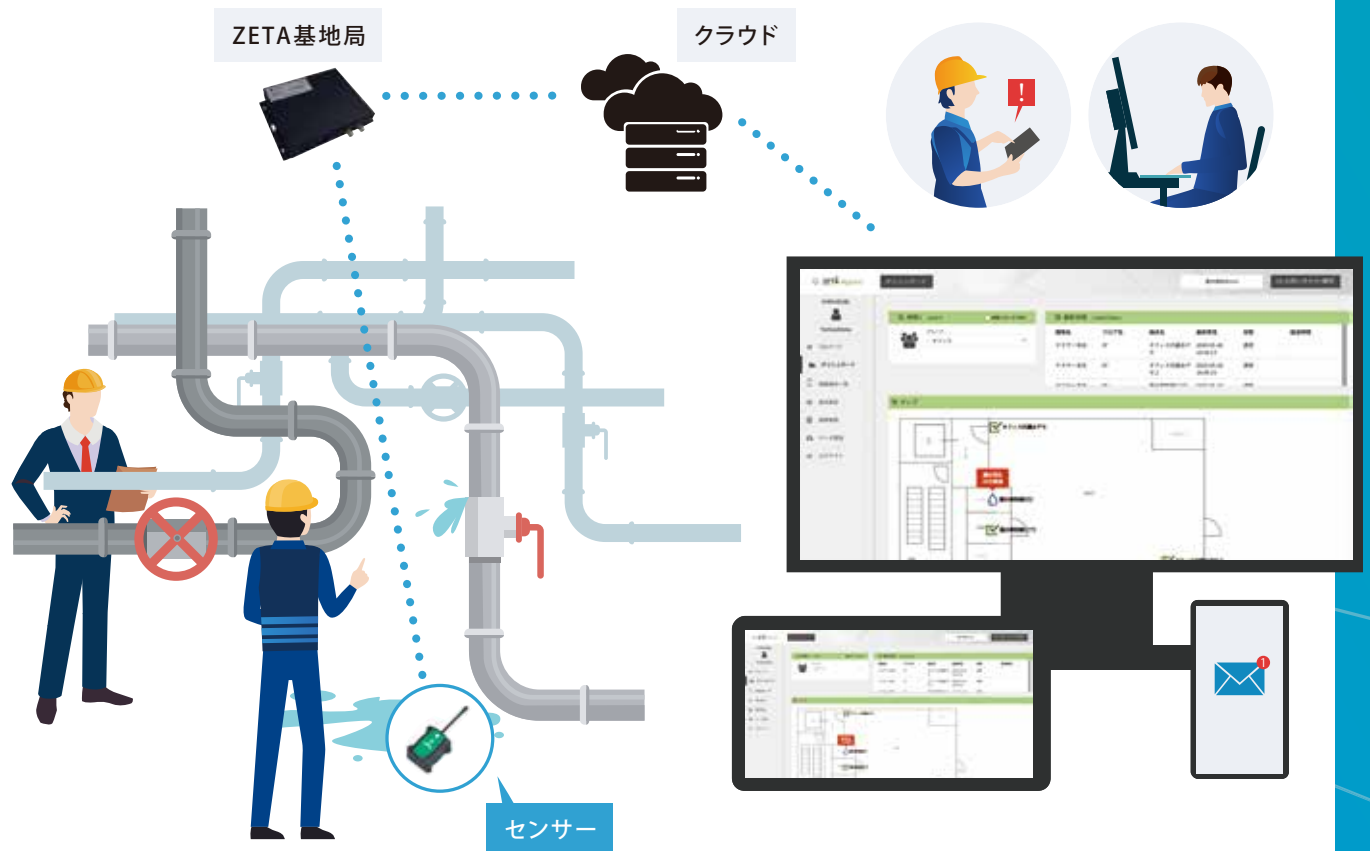

Waterleakage 水漏れ検知キット

W

漏水の発生をお知らせ!

ZETA基地局と専用センサーを設置するだけで、
すぐにPCやタブレットで複数個所の漏水状況の監視ができ、漏水時にアラートメールが届きます。

① センサー等を設置

測定したい場所(オフィスビル・商業施設・工場等)に**専用センサー**等を設置。

② クラウドへ送信

センサーのデータをクラウドへ送信。**センサーが水に触れると発砲し発砲情報をクラウドへ送信。**

③ アプリで表示

Webアプリを利用し、PCやタブレットにて**測定状況やセンサーの設置位置を簡易平面図にて確認可能。**

④ メールが届く

水漏れが発生すると「**お知らせメール**」が届きます。

設置したセンサー位置はシンプル平面図にアイコン表示

Sensor・AP

専用センサー・基地局

ZETA 漏水センサー(ケーブルタイプ)5m (WDZ3ZT92)

ZETA Indoor AP (APZ2ZT92) 室内用

Specification

仕様

プロダクトNo.WDZ3ZT92

無線仕様	プロトコル	ZETA
	周波数	920MHz
	送信出力	13dBm (20mW)
電気仕様	電源	電池駆動 2×ER14505
	電池容量	2×2700 mAh
	待機電流	≤ 10 μA
	動作電流	≤ 70 mA
物理仕様	サイズ	66×55×36 mm (センサーケーブル長は 1~5m を選択可能)
	筐体素材	ABS
	防水・防塵規格	IP45
	アンテナ	モノポールアンテナ
動作環境	動作温度	-20~75℃
	保存温度	-30~85℃