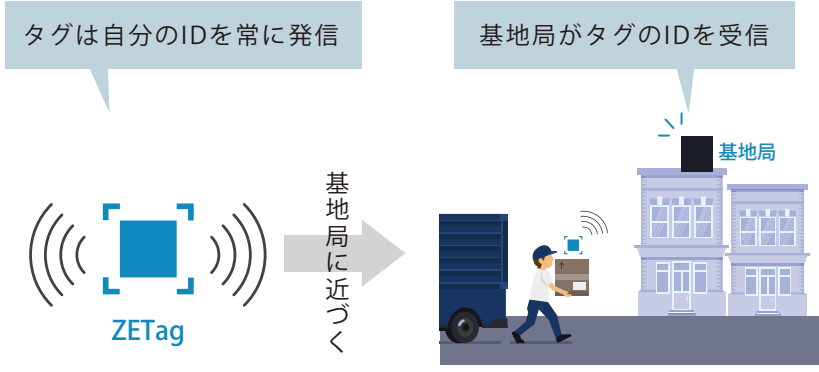

製品モデル:ZETAG-C2

無線特性	伝送プロトコル	ZETA-G
	動作周波数	Sub-GHz
	送信電力	現地法規に適合する
電気特性	給電タイプ	ボタン電池
	電池容量	520mAh
	送信回数	<=35,000回
	待機電流	<=3 μA
	送信電流	<=20mA
	サイズ	51*51*20mm
物理的特性	ハウジング材料	ABS
	防水レベル	IP55
	アンテナ	内蔵アンテナ
作業環境	作動温度	-20℃~60℃
	貯蔵温度	-30℃~85℃

Sensor・AP

専用センサー・基地局

セットプラン

クラウドとアプリケーション利用のセット料金

全てのセットに基地局が付属		トライアルセット タグ10台+屋外基地局1台	導入セット タグ20台+屋外基地局1台+屋内基地局1台	実用セット タグ50台+屋外基地局2台+屋内基地局1台
購入	1年目	¥308,000/年 税込	¥462,000/年 税込	¥814,000/年 税込
	2年目以降	¥108,900/年 税込	¥181,500/年 税込	¥382,800/年 税込

※専門業者による機器の設置をご希望の場合は別途有償にて対応させていただきます。

アプリ利用プラン

お手持ちのZETAセンサーを手軽に見える化

NEW!	年間利用料	センサー1台につき ¥10,780/年 税込	既にZETAをご利用頂いている方へおすすめ

※別途ZETAサーバー(アイティアアクセス株式会社様運営)のご契約、ZETA基地局や各種センサーをご購入いただく必要がございます。

輸入元	株式会社テクサー 〒105-0014 東京都港区芝2-5-19 ITOビル5階 TEL: 03-6803-4317 FAX: 03-6803-4318 https://techsor.co.jp info@techsor.co.jp

販売元/お問合せ	

製品は予告なく、仕様・デザイン・価格等の変更及び生産中止する場合がありますので、ご了承ください。

2021年4月版 V1.2