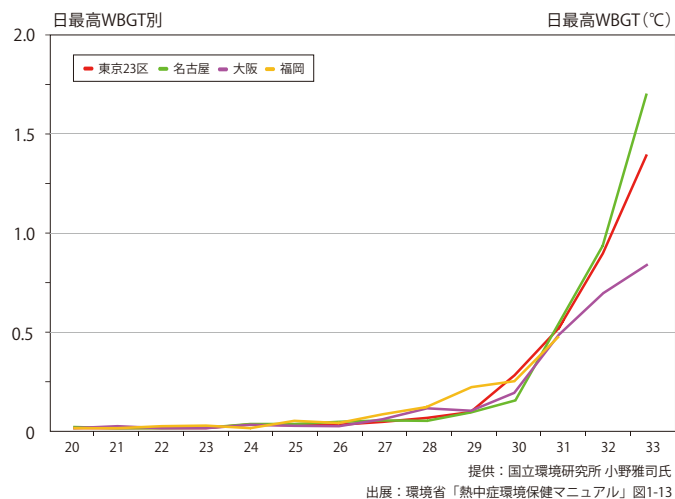

### ③ アプリで表示

Webアプリを利用し、PCやタブレットにて測定値の「グラフ」や「マップ」等の確認が可能。

### ④ メールが届く

設定した温度を超えると「お知らせメール」が届きます。

## 都市別・年次別熱中症救急搬送者数

## 日最高暑さ指数 (WBGT) 別熱中症死亡率 [1972-1996年]