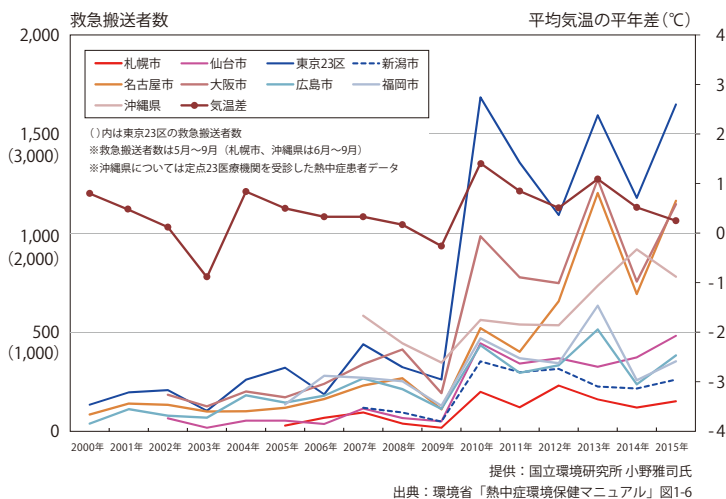

都市別・年次別熱中症救急搬送者数