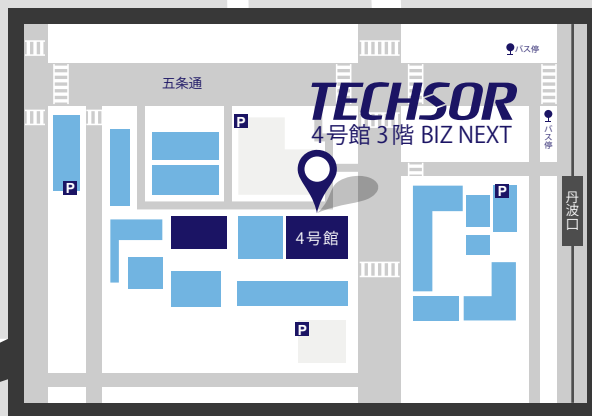

堀川通

JR嵯峨野線

丹波口

バス停
京都リサーチ
パーク前

京都リサーチパーク

七六本松通

TECHSOR
4号館 3階 BIZ NEXT

4号館

五条通

丹波口

バス停