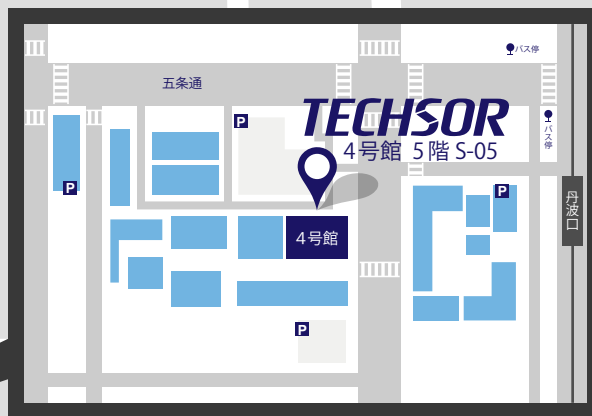

西院

阪急京都線

大宮

四条

四条通

鳥丸

JR嵯峨野線

地下鉄鳥丸線

バス停
京都リサーチ
パーク前

五条

五条通

丹波口

京都リサーチパーク

七六本松通

七条通

西大路通

JR東海道本線

JR京都

西大路

大宮通

堀川通

鳥丸通